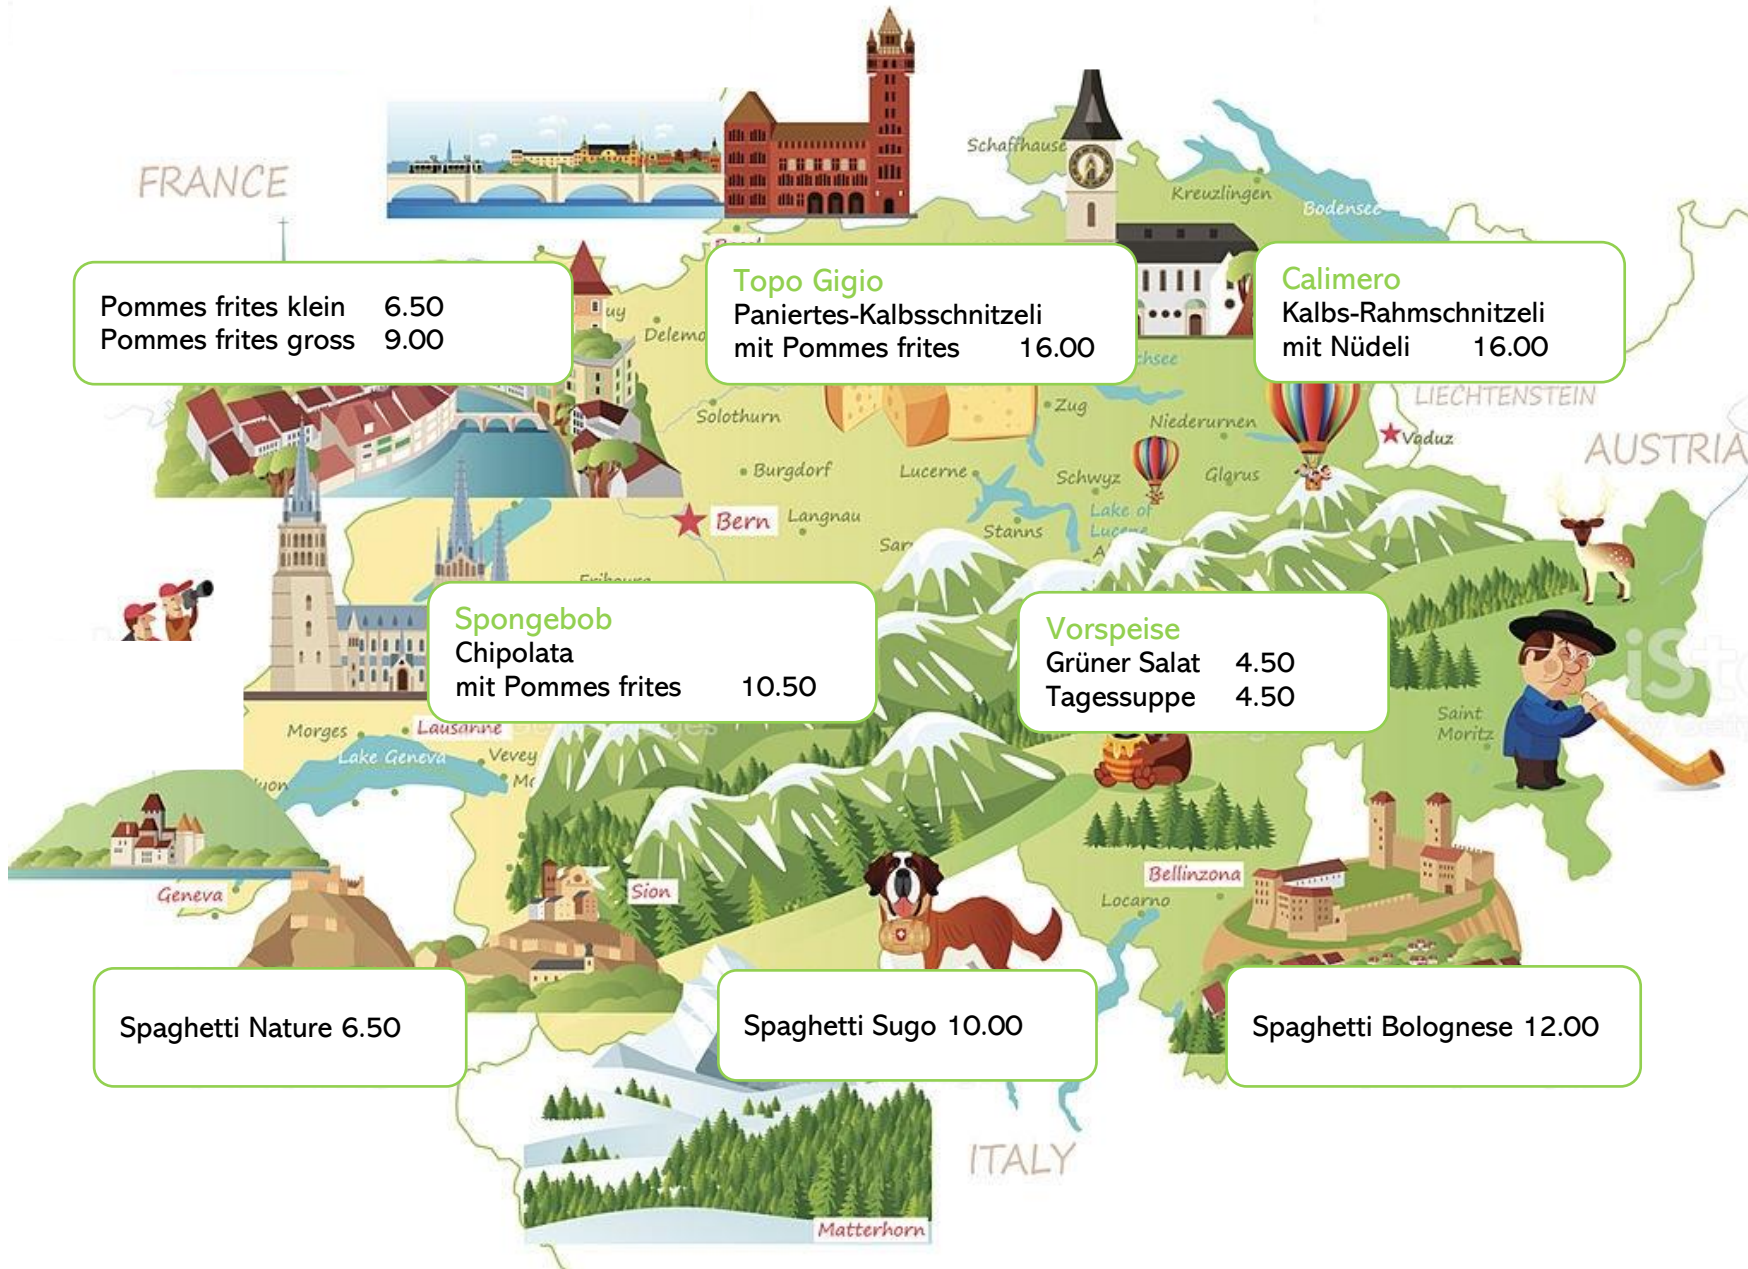

Menükarte

GERMANY

FRANCE

Pommes frites klein 6.50
Pommes frites gross 9.00

Topo Gigio
Paniertes-Kalbsschnitzeli
mit Pommes frites 16.00

Calimero
Kalbs-Rahmschnitzeli
mit Nüdeli 16.00

Spongebob
Chipolata
mit Pommes frites 10.50

Vorspeise
Grüner Salat 4.50
Tagessuppe 4.50

Spaghetti Nature 6.50

Spaghetti Sugo 10.00

Spaghetti Bolognese 12.00

Dessertkarte

1 Kugel Glace mit Smarties 5.00

1 Kugel Glace mit Schoggisauce 5.00